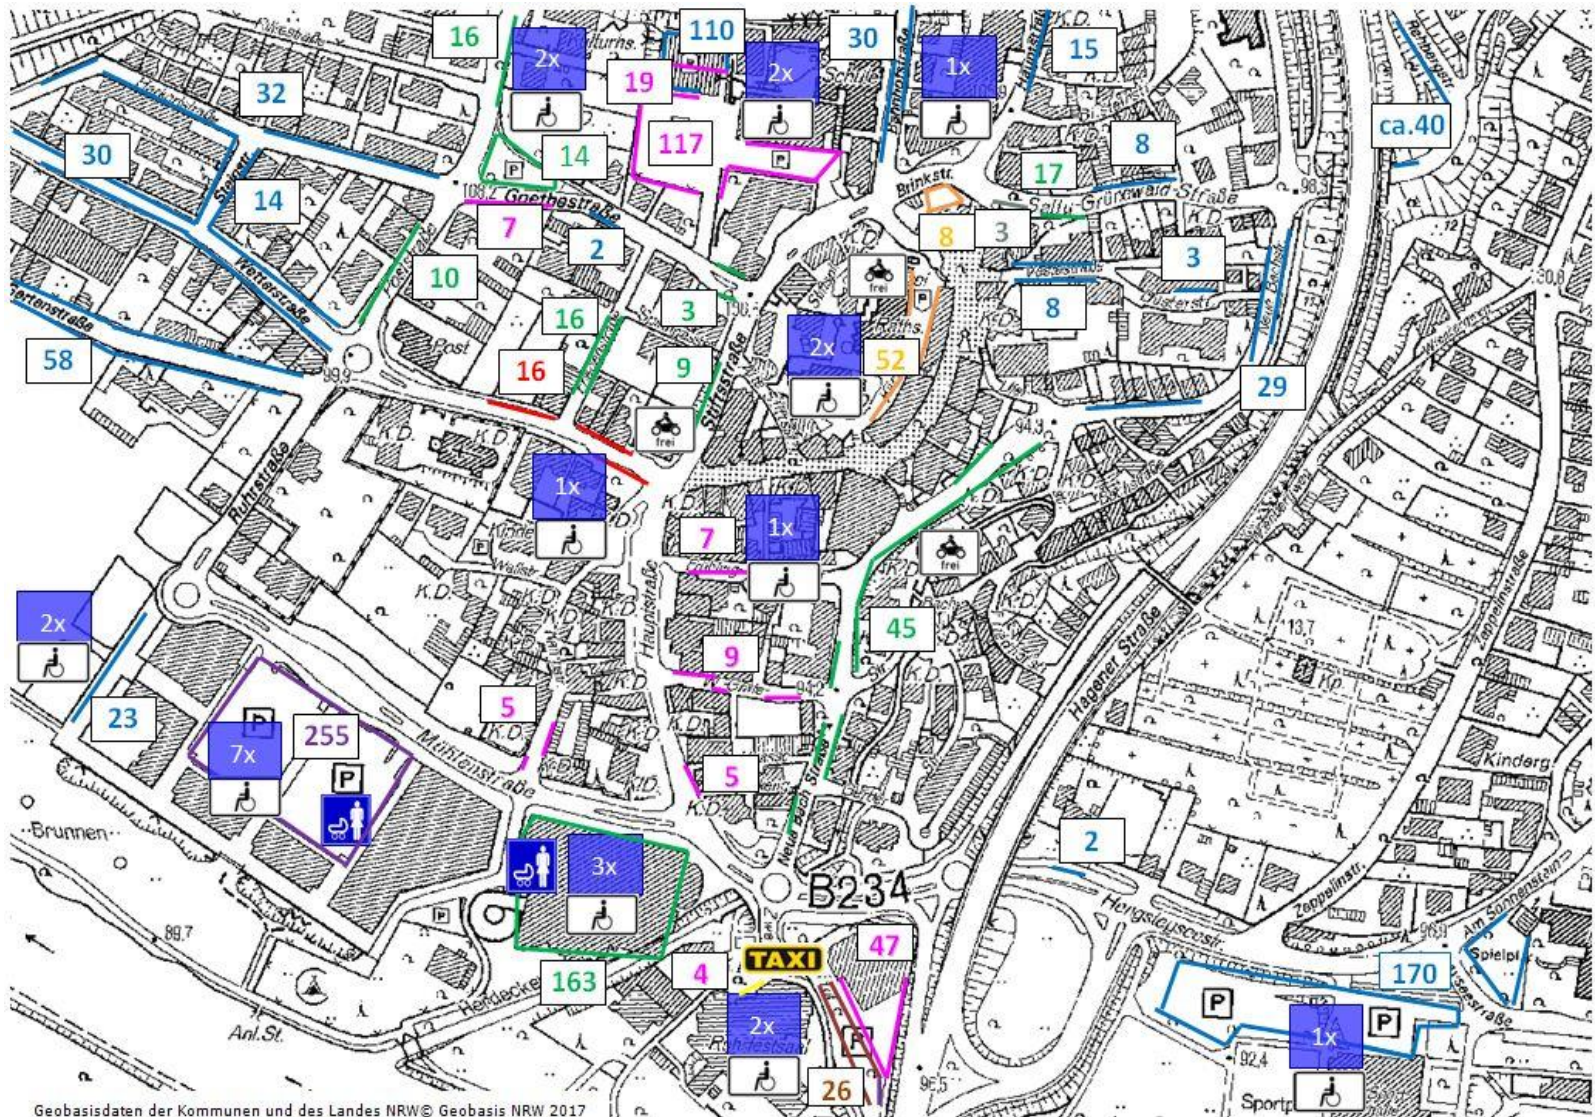

Geobasisdaten der Kommunen und des Landes NRW © Geobasis NRW 2017

— Parkscheibe 0,5 Std.	— Parkschein 1 Stunde
— Parkscheibe 1 Stunde	— Parkschein 2 Stunden
— Parkscheibe 2 Stunden	— Beschränkter Parkplatz Kostenpflichtig (erste Std. kostenlos)
— Parkscheibe 4 Stunden	— Dauerparkplätze