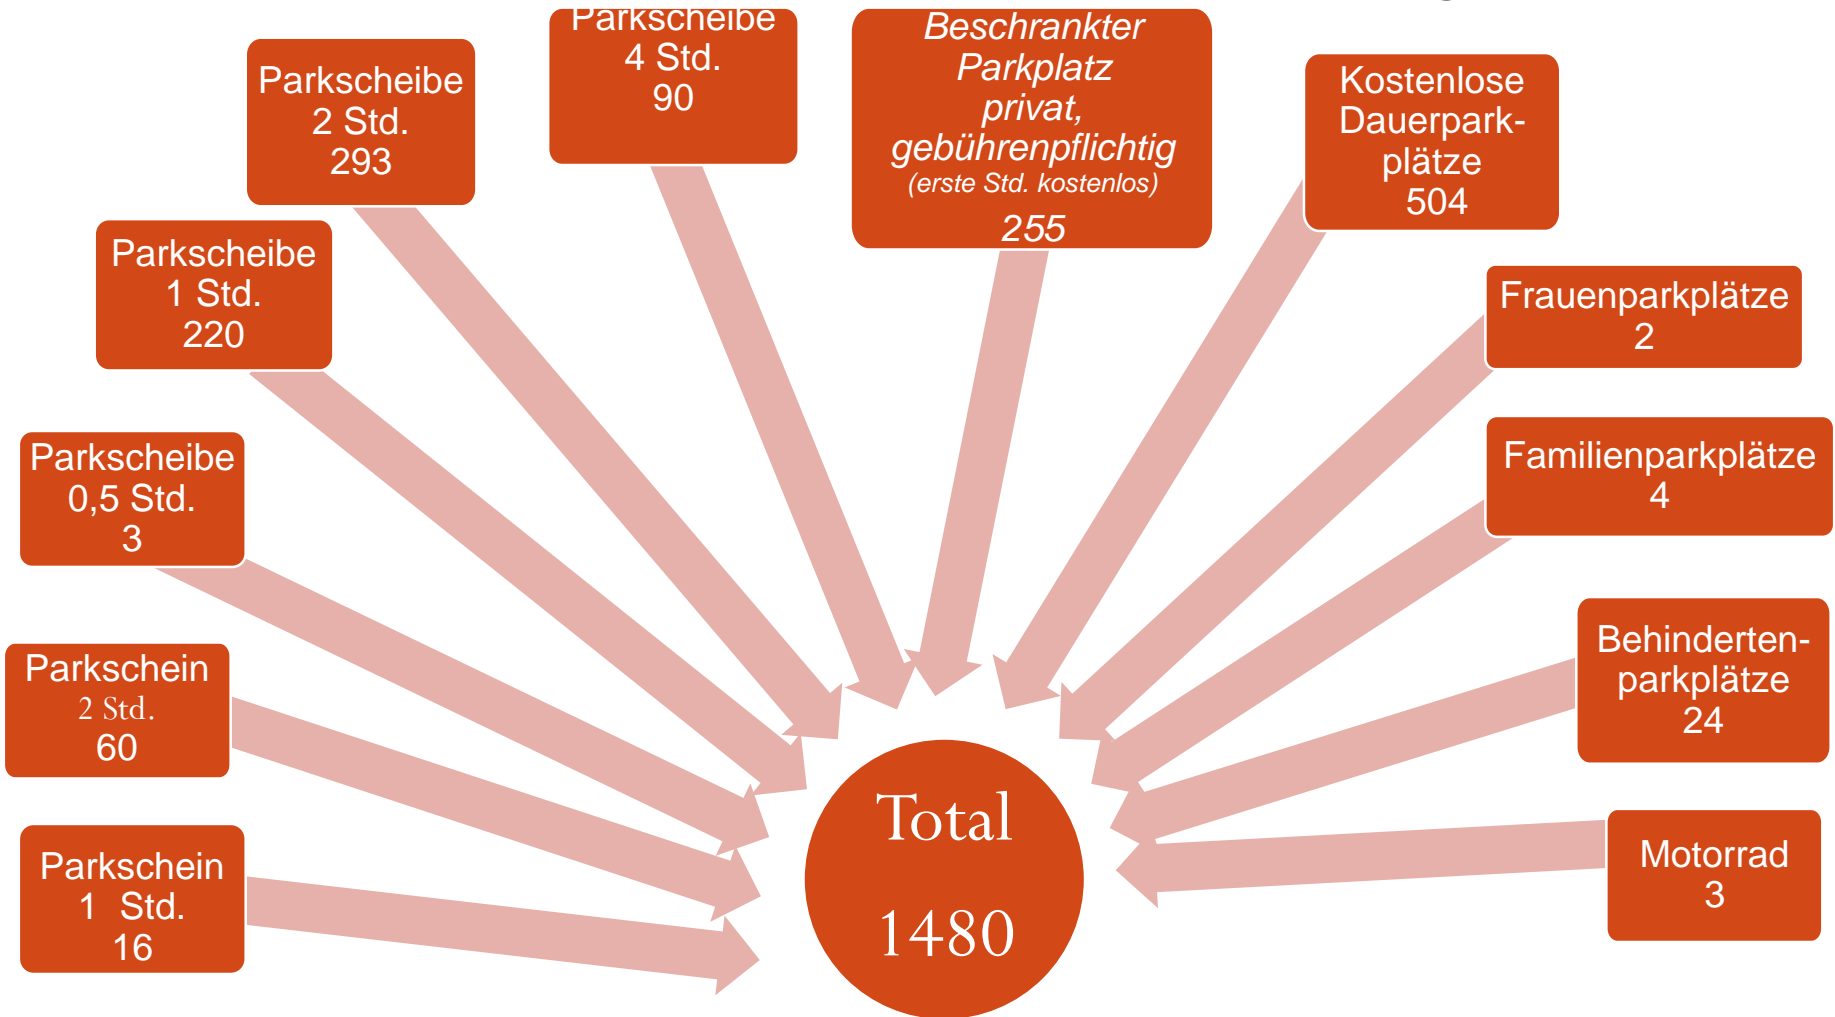

Parkraumangebot und Bewirtschaftungsform

Straße	Bewirtschaftung	Anzahl
Kampstraße	Parkscheibe 1 Std.	5
Ruhrstraße	Dauerparkplätze	23
	Arzt	1
	BEH	2
Bleichstein	Dauerparkplätze	ca. 100
	BEH	2
	Parkscheibe 4 Std	64
Parkplatz Aldi / Sparkasse	Parkscheibe 1 Std.	117
	BEH	2
Parkhaus	Parkscheibe 1 Std.	19
	Dauerparkplätze	110
	BEH	1

Bestandserfassung 2017

Parkplätze Herdecker City

8 zusätzliche nicht öffentliche Parkplätze:
Polizei 1, Dienstfahrzeug Stadt Herdecke 1, E-Station 2, Taxi 1, Arzt 3