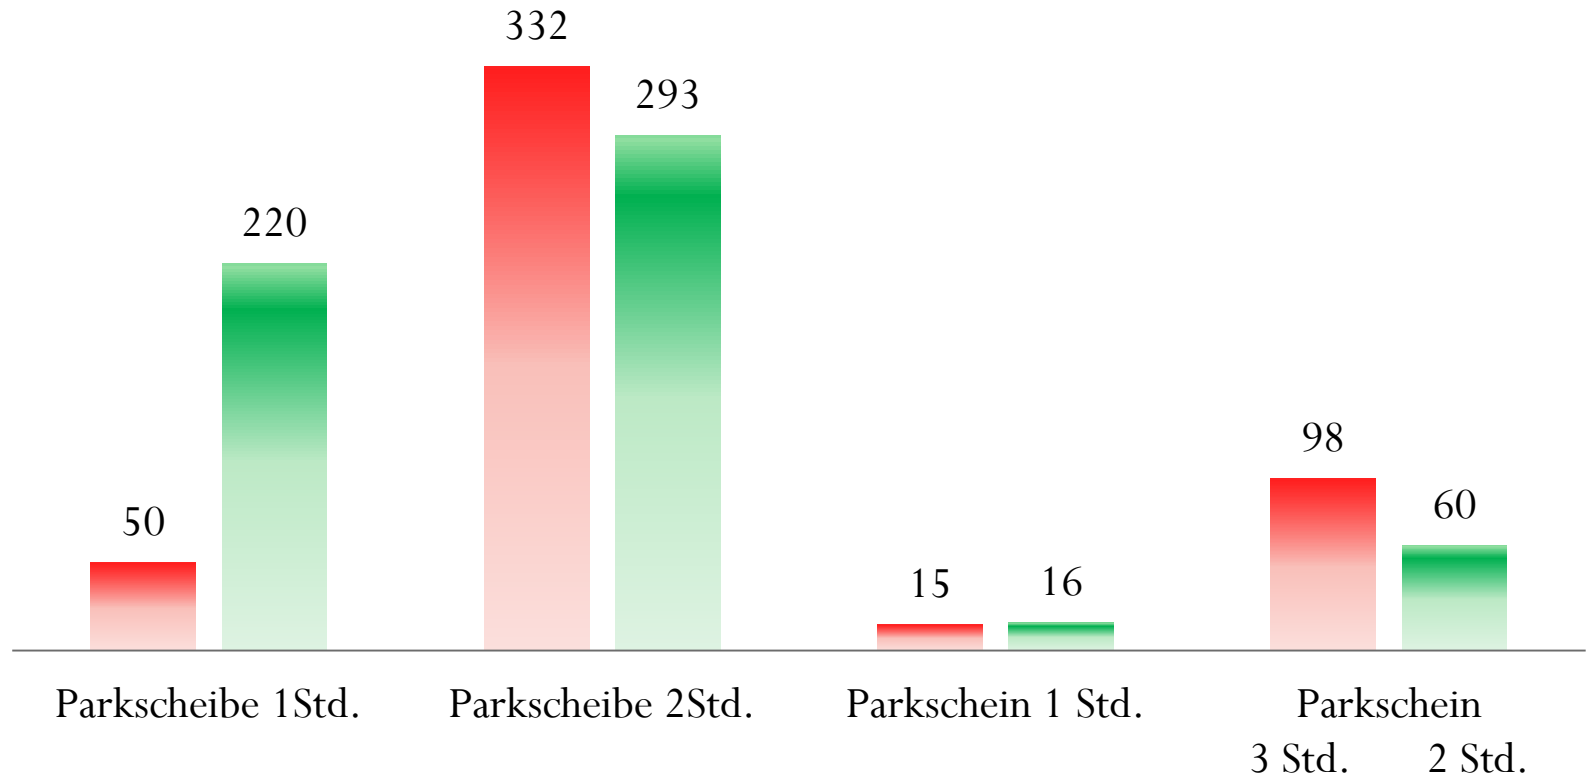

## 2000

## 2017

Straße	Bewirtschaftung	Anzahl	Bewirtschaftung	Anzahl
Kampstraße	Parkscheibe 1 Std.	4	Parkscheibe 1 Std.	5
Ruhrstraße	Dauerparkplätze	13	Dauerparkplätze Arzt BEH	23 1 2
Bleichstein	Wurde nicht bewertet	Ca. 140	Dauerparkplätze BEH Parkscheibe 4 Std.	ca. 100 2 64
Parkplatz Aldi / Sparkasse	Dauerparkplätze Parkscheibe 2 Std.	22 22	Parkscheibe 1 Std. BEH	117 2
Parkhaus	-	-	Parkscheibe 1 Std. Dauerparkplätze BEH	19 110 1
Kampstraße/Parkplatz	PSA 1 Std.	15	-	-
Mellinghausstraße	Dauerparkplätze	10-30	Nicht erfasst keine Parkmöglichkeit	
Mühlenstraße	Parkscheibe 1 Std.	6	Wegfall durch Straßenneubau	/

# Entwicklung 2000 - 2017

## Gegenüberstellung

2000 2017